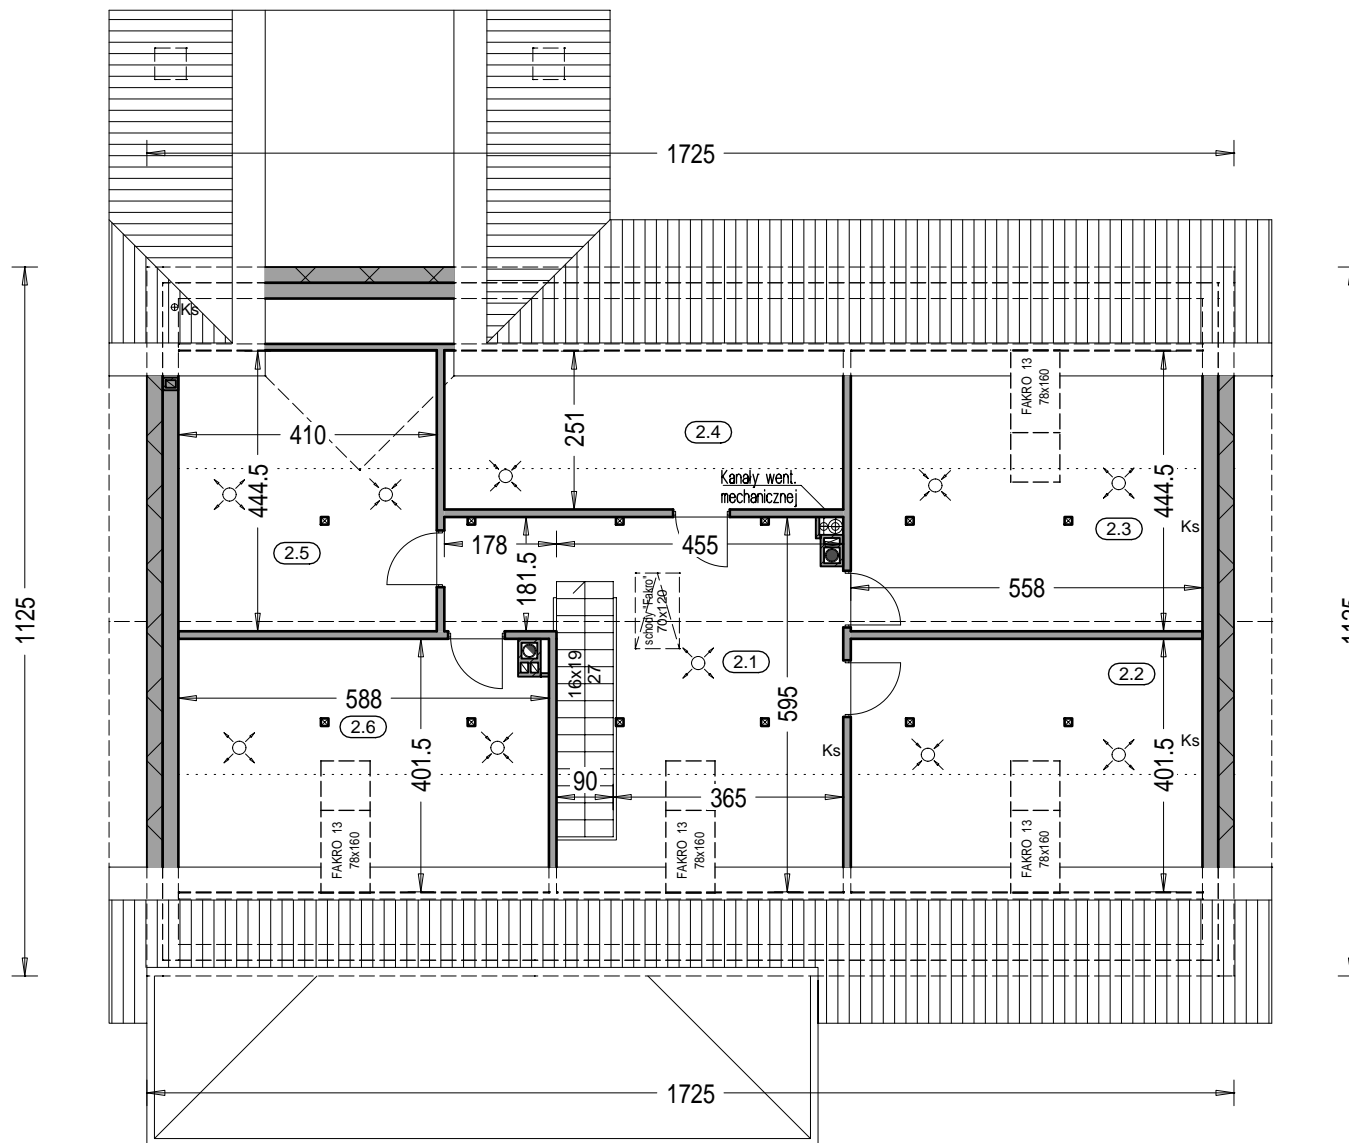

tel/fax (85) 743 68 46

www.domoweklimaty.pl

projekty@domoweklimaty.pl

Modraszek
rzut parteru

Zestawienie powierzchni parteru			
OZNACZENIE	FUNKCJA	POW. UŻYTK.	POSADZKA
1.1	Przedsiónek	6.27 m ²	terrakota
1.2	Hol	18.97 m ²	terrakota
1.3	Wc	2.52 m ²	terrakota
1.4	Pokój	10.08 m ²	parkiet
1.5	Pokój	10.47 m ²	parkiet
1.6	Łazienka	7.81 m ²	terrakota
1.7	Garderoba	6.76 m ²	terrakota
1.8	Pokój	12.97 m ²	parkiet
1.9	Salon + Jadalnia	31.35 m ²	parkiet
1.10	Kuchnia	12.44 m ²	terrakota
1.11	Spizarnia	2.94 m ²	terrakota
1.12	Pom. gosp.	4.81 m ²	terrakota
	RAZEM	127.39 m ²	
1.13	Garaz	36.10 m ²	pos. betonowa
	SUMA POW.	163.49 m ²	(w tym tarasy)
			10.64 m ²
	Pow. całkowita parteru:	221.08 m ²	
	Powierzchnia zabudowy:	210.45 m ²	
	Kubatura parteru:	639.76 m ³	

Zestawienie powierzchni strychu				
OZNACZENIE	FUNKCJA	POW. UŻYTK.	POW. PODŁ.	POSADZKA
2.1	Strych	21.05 m ²	29.28 m ²	wykl. dyw.
2.2	Strych	11.71 m ²	21.83 m ²	wykl. dyw.
2.3	Strych	14.09 m ²	24.21 m ²	wykl. dyw.
2.4	Strych	3.88 m ²	15.38 m ²	wykl. dyw.
2.5	Strych	10.31 m ²	17.72 m ²	wykl. dyw.
2.6	Strych	12.09 m ²	22.76 m ²	wykl. dyw.
	RAZEM	73.13 m ²	131.18 m ²	