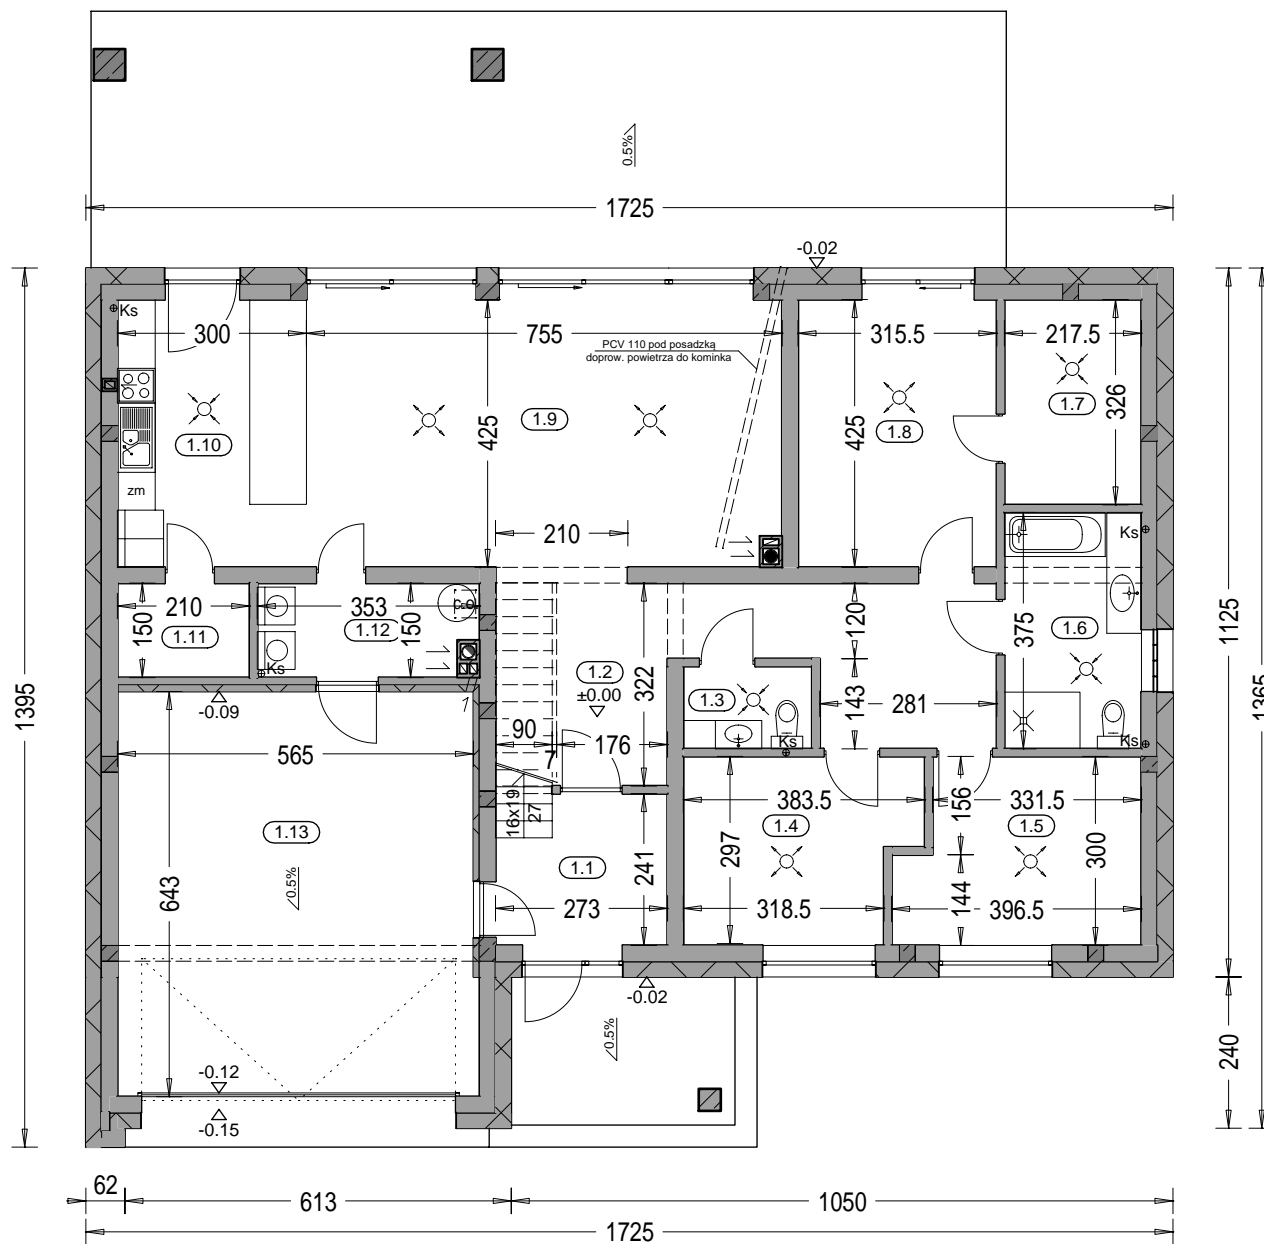

Elewacja frontowa

Elewacja boczna prawa

Elewacja ogrodowa

Elewacja boczna lewa

domowe klimaty.pl

arch. Jarosław Charkiewicz

"DOMOWE KLIMATY" Jarosław Charkiewicz

15-427 Białystok ul.Lipowa 6

tel/fax (85) 743 68 46

www.domoweklimaty.pl

projekty@domoweklimaty.pl

Modraszek
rzut parteru

Zestawienie powierzchni parteru			
OZNACZENIE	FUNKCJA	POW. UŻYTK.	POSADZKA
1.1	Przedsiónek	6.27 m ²	terrakota
1.2	Hol	18.97 m ²	terrakota
1.3	Wc	2.52 m ²	terrakota
1.4	Pokój	10.08 m ²	parkiet
1.5	Pokój	10.47 m ²	parkiet
1.6	Łazienka	7.81 m ²	terrakota
1.7	Garderoba	6.76 m ²	terrakota
1.8	Pokój	12.97 m ²	parkiet
1.9	Salon + Jadalnia	31.35 m ²	parkiet
1.10	Kuchnia	12.44 m ²	terrakota
1.11	Spizarnia	2.94 m ²	terrakota
1.12	Pom. gosp.	4.81 m ²	terrakota
	RAZEM	127.39 m ²	
1.13	Garaz	36.10 m ²	pos. betonowa
	SUMA POW.	163.49 m ²	(w tym tarasy)
			10.64 m ²
	Pow. całkowita parteru:	221.08 m ²	
	Powierzchnia zabudowy:	210.45 m ²	
	Kubatura parteru:	639.76 m ³	

Zestawienie powierzchni strychu				
OZNACZENIE	FUNKCJA	POW. UŻYTK.	POW. PODŁ.	POSADZKA
2.1	Strych	21.05 m ²	29.28 m ²	wykl. dyw.
2.2	Strych	11.71 m ²	21.83 m ²	wykl. dyw.
2.3	Strych	14.09 m ²	24.21 m ²	wykl. dyw.
2.4	Strych	3.88 m ²	15.38 m ²	wykl. dyw.
2.5	Strych	10.31 m ²	17.72 m ²	wykl. dyw.
2.6	Strych	12.09 m ²	22.76 m ²	wykl. dyw.
	RAZEM	73.13 m ²	131.18 m ²	