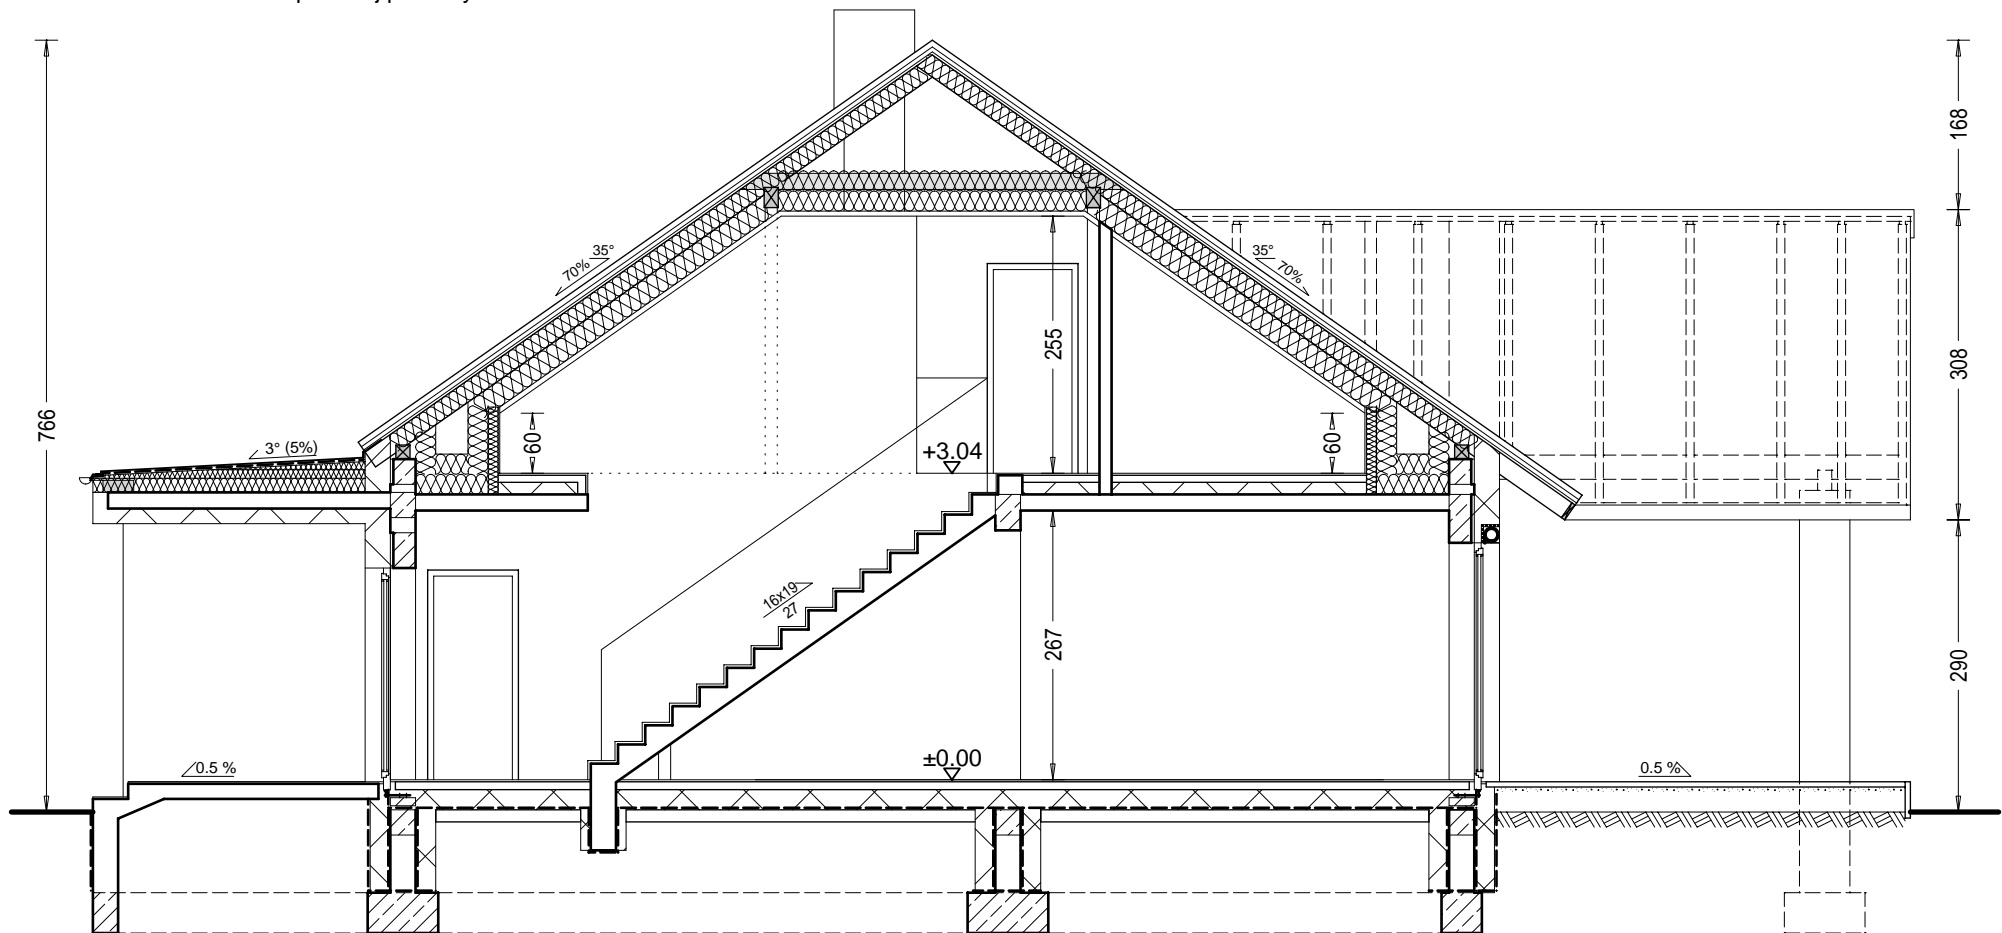

"DOMOWE KLIMATY" Jarosław Charkiewicz

15-427 Białystok ul.Lipowa 6

tel/fax (85) 743 68 46

www.domoweklimaty.pl

projekty@domoweklimaty.pl

domowe klimaty.pl

arch. Jarosław Charkiewicz

Modraszek
przekrój pionowy